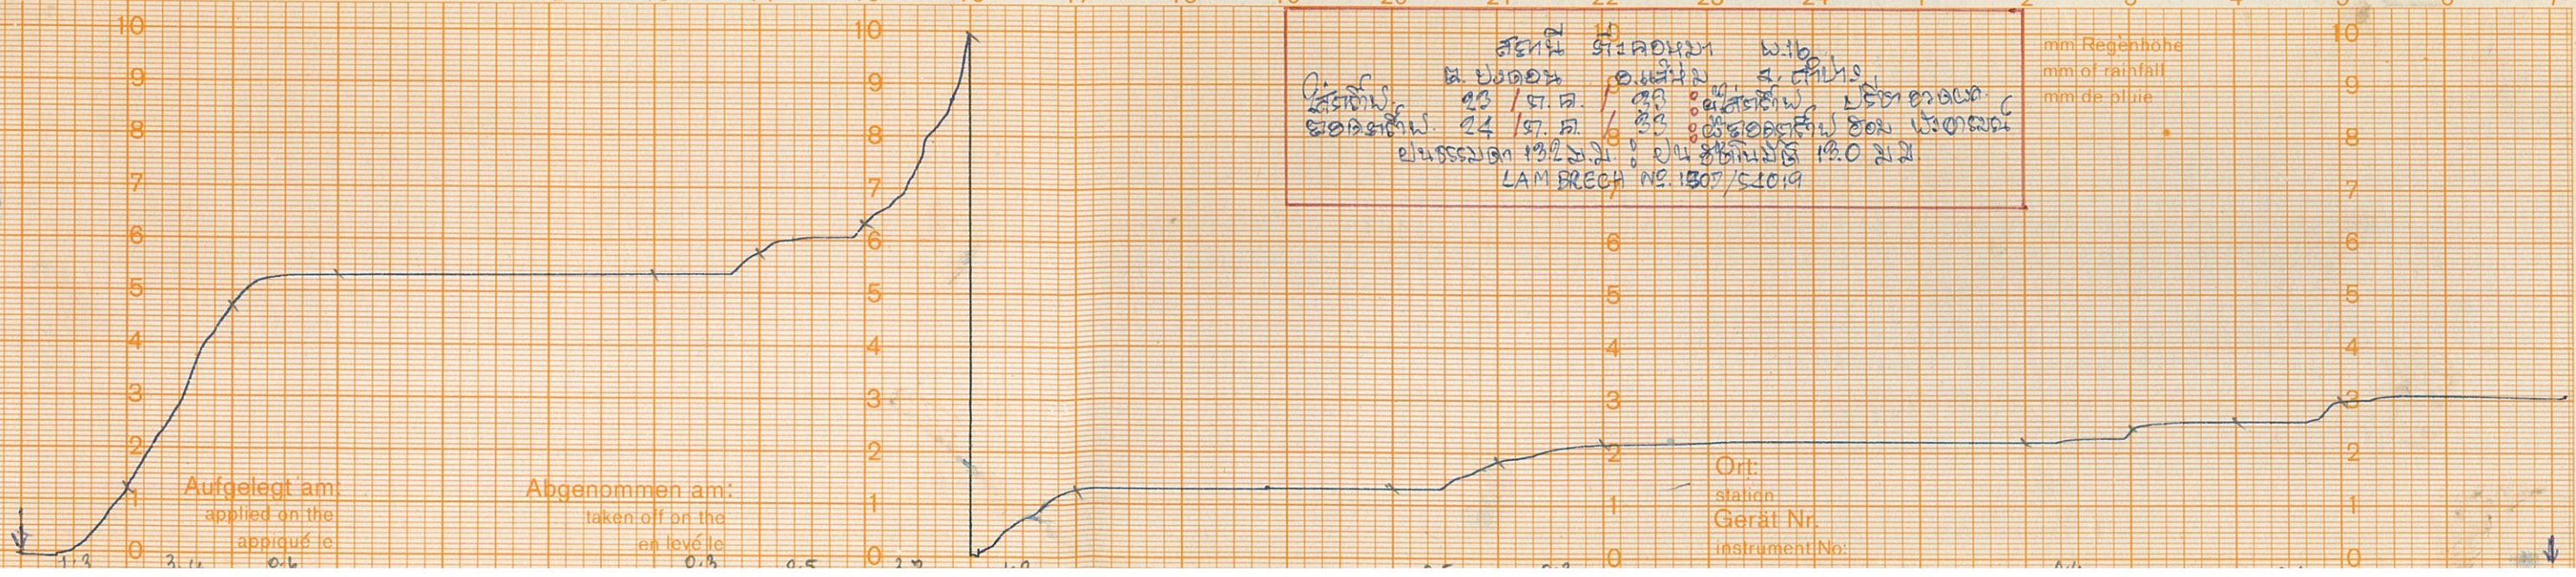

Nachdruck verboten!

STATION CODE W.16
 24 / 57.7 / 23 : 00 : 00
 25 / 57.7 / 23 : 00 : 00
 STATION 12.5 2.2 : 12.5 2.2
 LAMBRECH NR. 1307/5409

Nachdruck verboten!

STATION CODE W.16
 25 / 57.7 / 23 : 00 : 00
 26 / 57.7 / 23 : 00 : 00
 STATION 12.5 2.2 : 12.5 2.2
 LAMBRECH NR. 1307/5409

Nachdruck verboten!

STATION CODE W.16
 23 / 57.7 / 23 : 00 : 00
 24 / 57.7 / 23 : 00 : 00
 STATION 13.2 2.2 : 14.8 2.2
 LAMBRECH NR. 1307/5409

Bestellzeichen: 4010.0-10

Bestellzeichen: 4010.0-10

Bestellzeichen: 4010.0-10