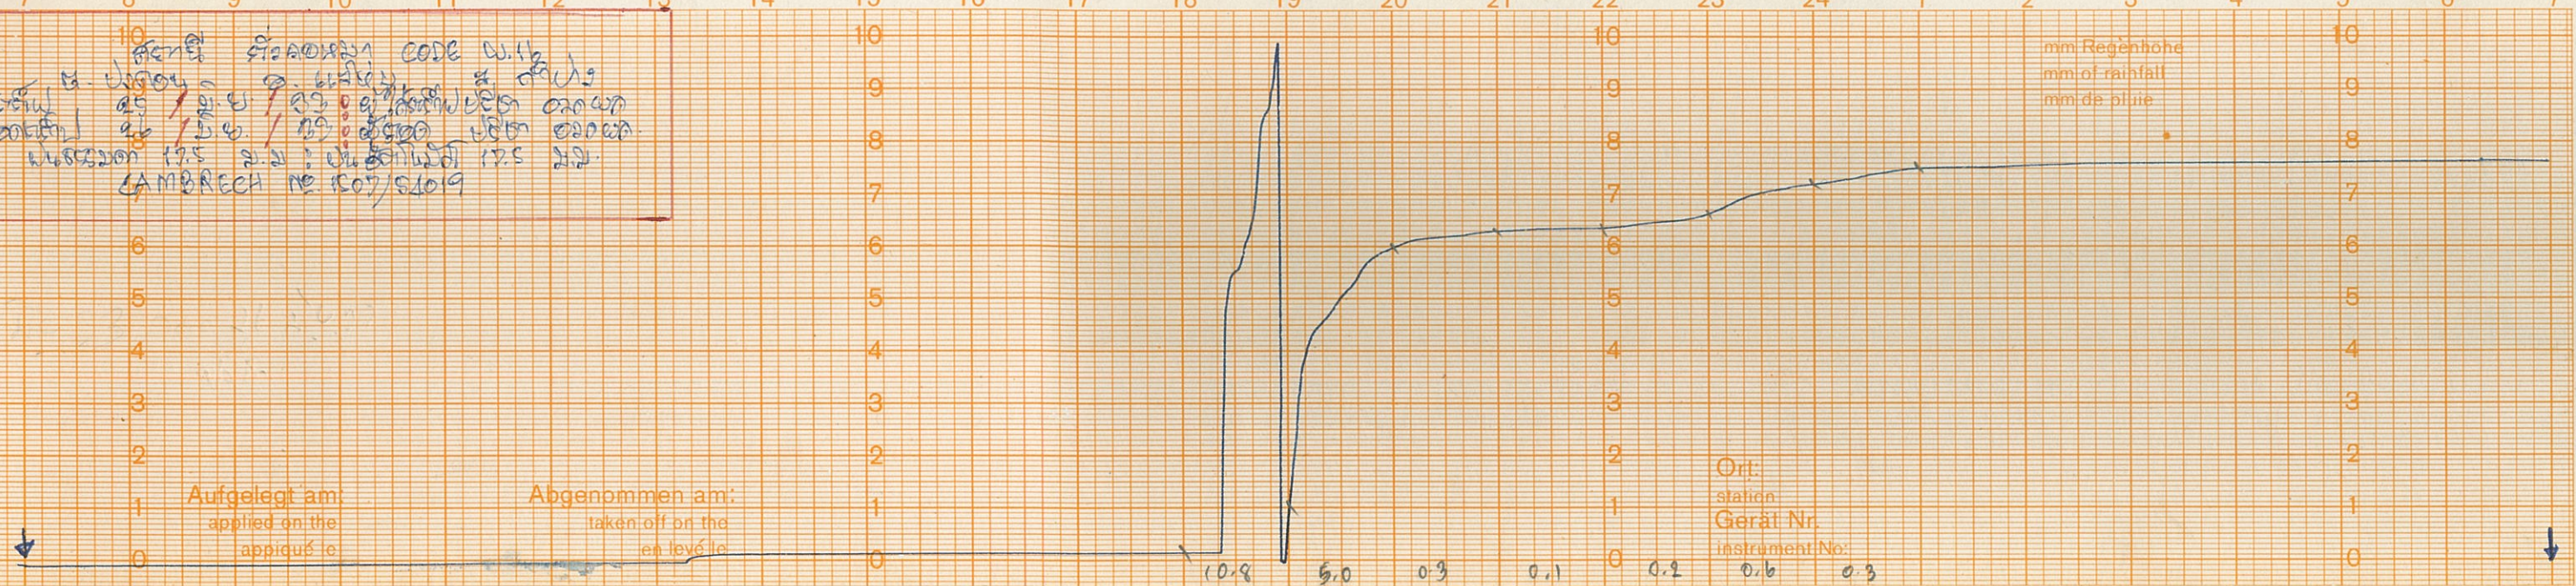

Nachdruck verboten!

STATION CODE W.16
 24 / 57.7 / 23 : 00 : 00
 25 / 57.7 / 23 : 00 : 00
 STATION 12.5 2.2 : 12.5 2.2
 LAMBRECH NR. 1307/5409

Nachdruck verboten!

STATION CODE W.16
 25 / 57.7 / 23 : 00 : 00
 26 / 57.7 / 23 : 00 : 00
 STATION 12.5 2.2 : 12.5 2.2
 LAMBRECH NR. 1307/5409

Nachdruck verboten!

STATION CODE W.16
 23 / 57.7 / 23 : 00 : 00
 24 / 57.7 / 23 : 00 : 00
 STATION 13.2 2.2 : 14.8 2.2
 LAMBRECH NR. 1307/5409

Bestellzeichen: 4010.0-10

Bestellzeichen: 4010.0-10

Bestellzeichen: 4010.0-10