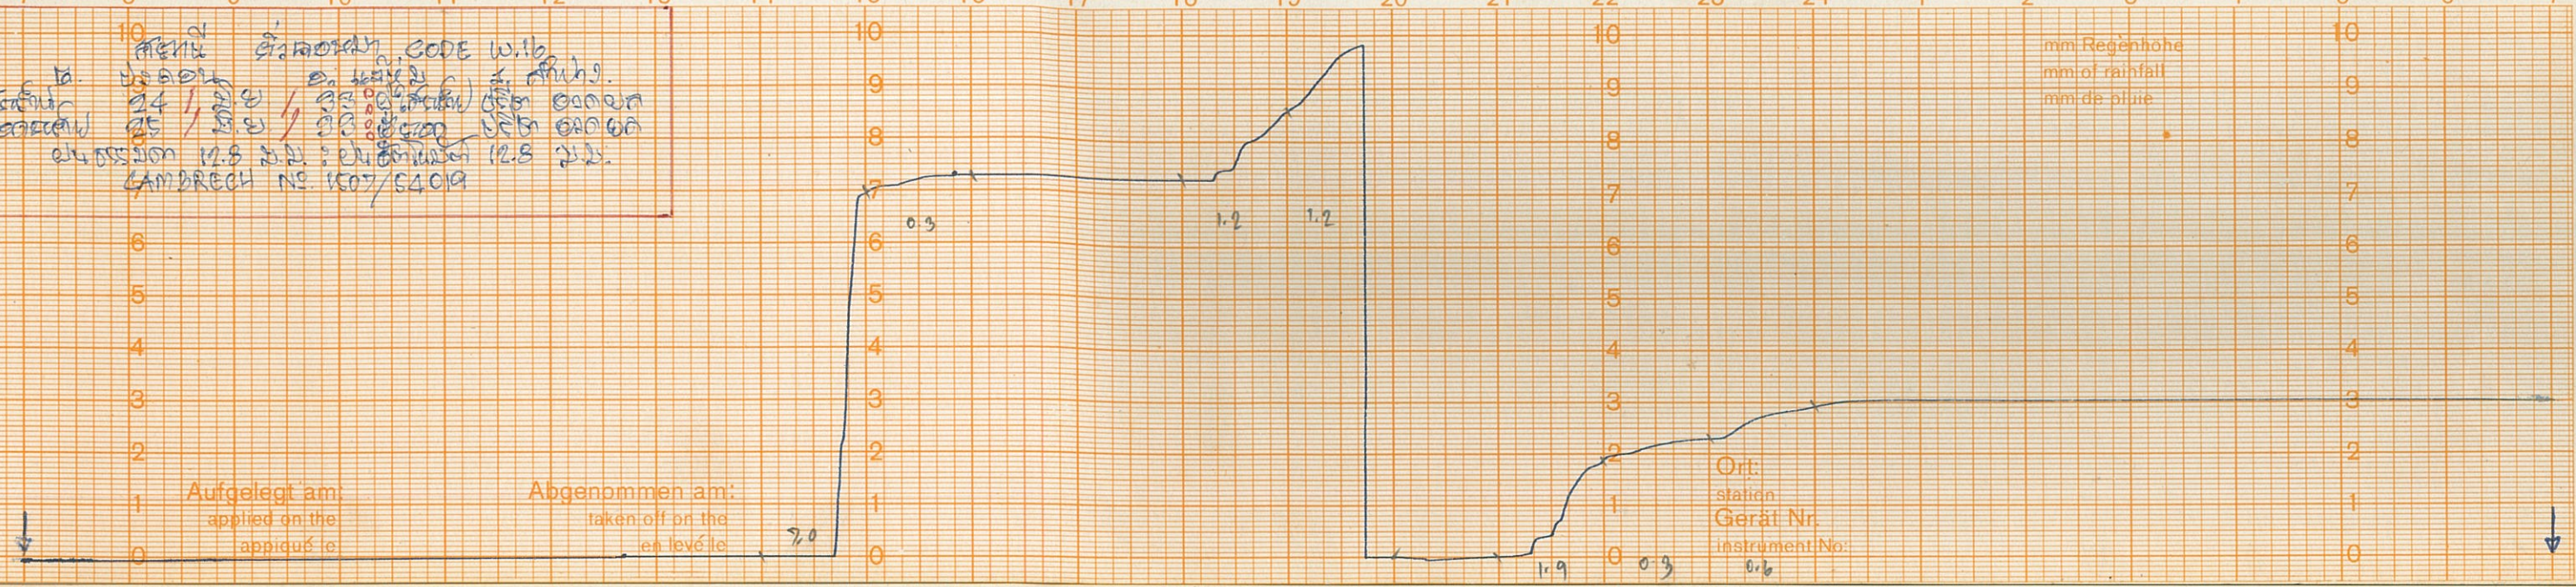

Nachdruck verboten!

STATION CODE W.16
 24 / 57.7 / 23 : 00 : 00
 25 / 57.7 / 23 : 00 : 00
 STATION 12.5 2.2 : 12.5 2.2
 LAMBRECH NR. 1307/5409

Nachdruck verboten!

STATION CODE W.16
 25 / 57.7 / 23 : 00 : 00
 26 / 57.7 / 23 : 00 : 00
 STATION 12.5 2.2 : 12.5 2.2
 LAMBRECH NR. 1307/5409

Nachdruck verboten!

STATION CODE W.16
 23 / 57.7 / 23 : 00 : 00
 24 / 57.7 / 23 : 00 : 00
 STATION 13.2 2.2 : 14.8 2.2
 LAMBRECH NR. 1307/5409

Bestellzeichen: 4010.0-10

Bestellzeichen: 4010.0-10

Bestellzeichen: 4010.0-10