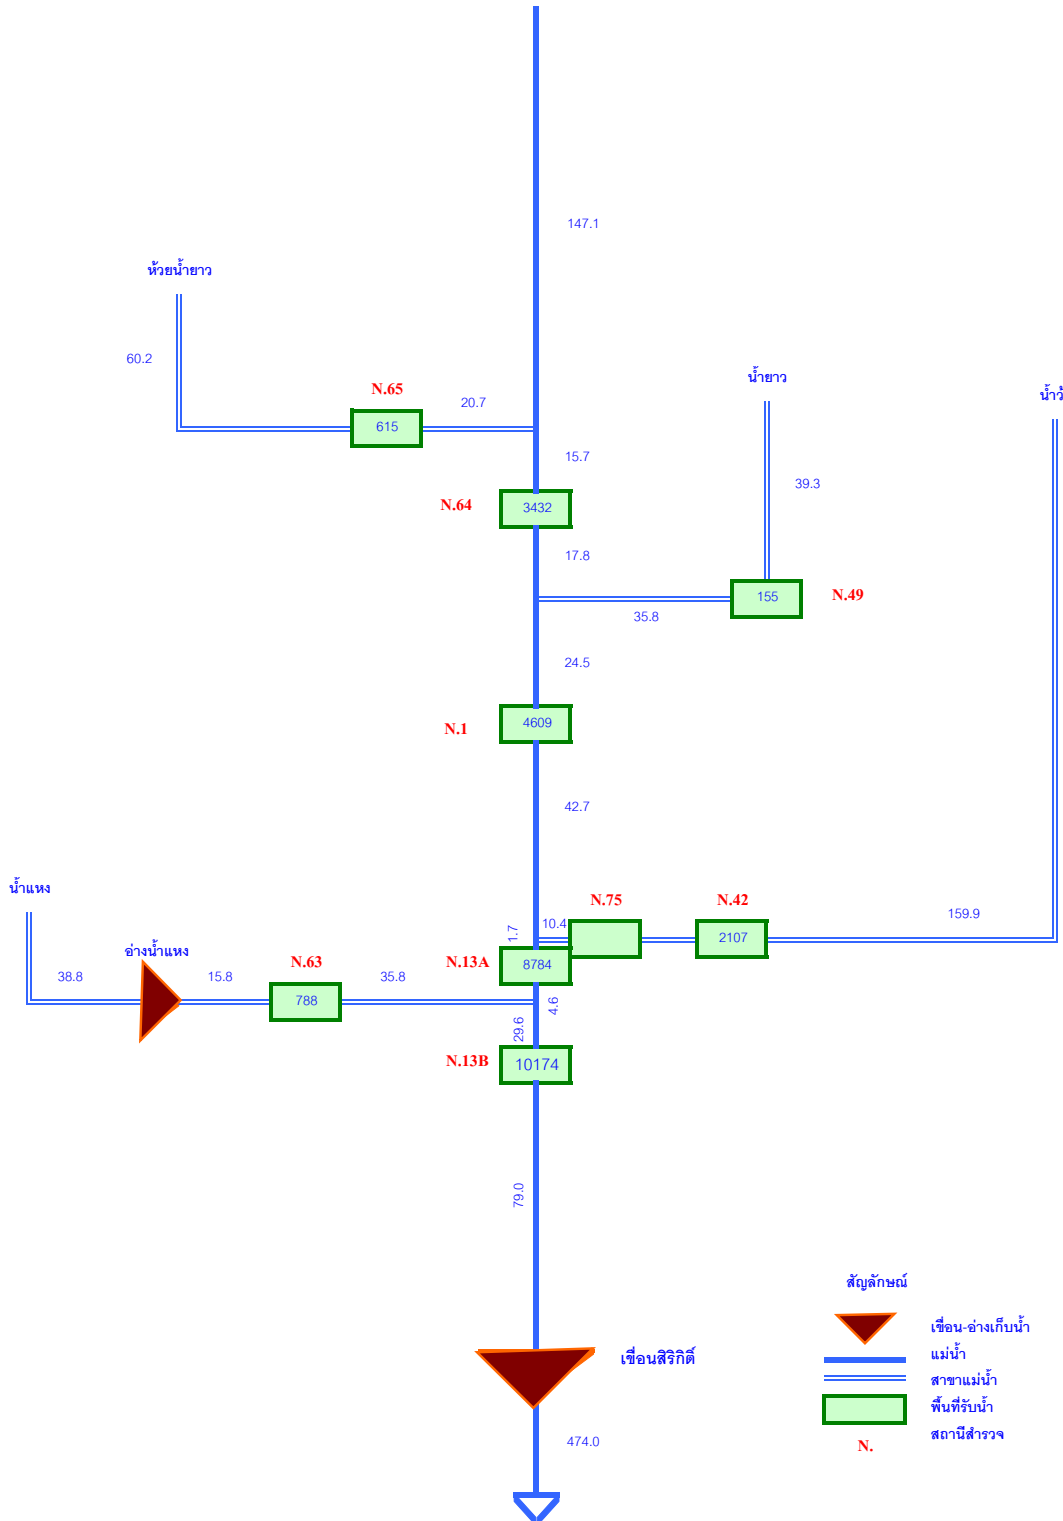

แผนผังลุ่มน้ำน่านแสดงระยะทาง - พื้นที่รับน้ำ

แม่นํ่าน่าน

สัญลักษณ์

-  เขื่อน-อ่างเก็บนํ้า
-  แม่นํ้า
-  สาขาแม่นํ้า
-  พื้นที่รับนํ้า
-  สถานีสำรวจ