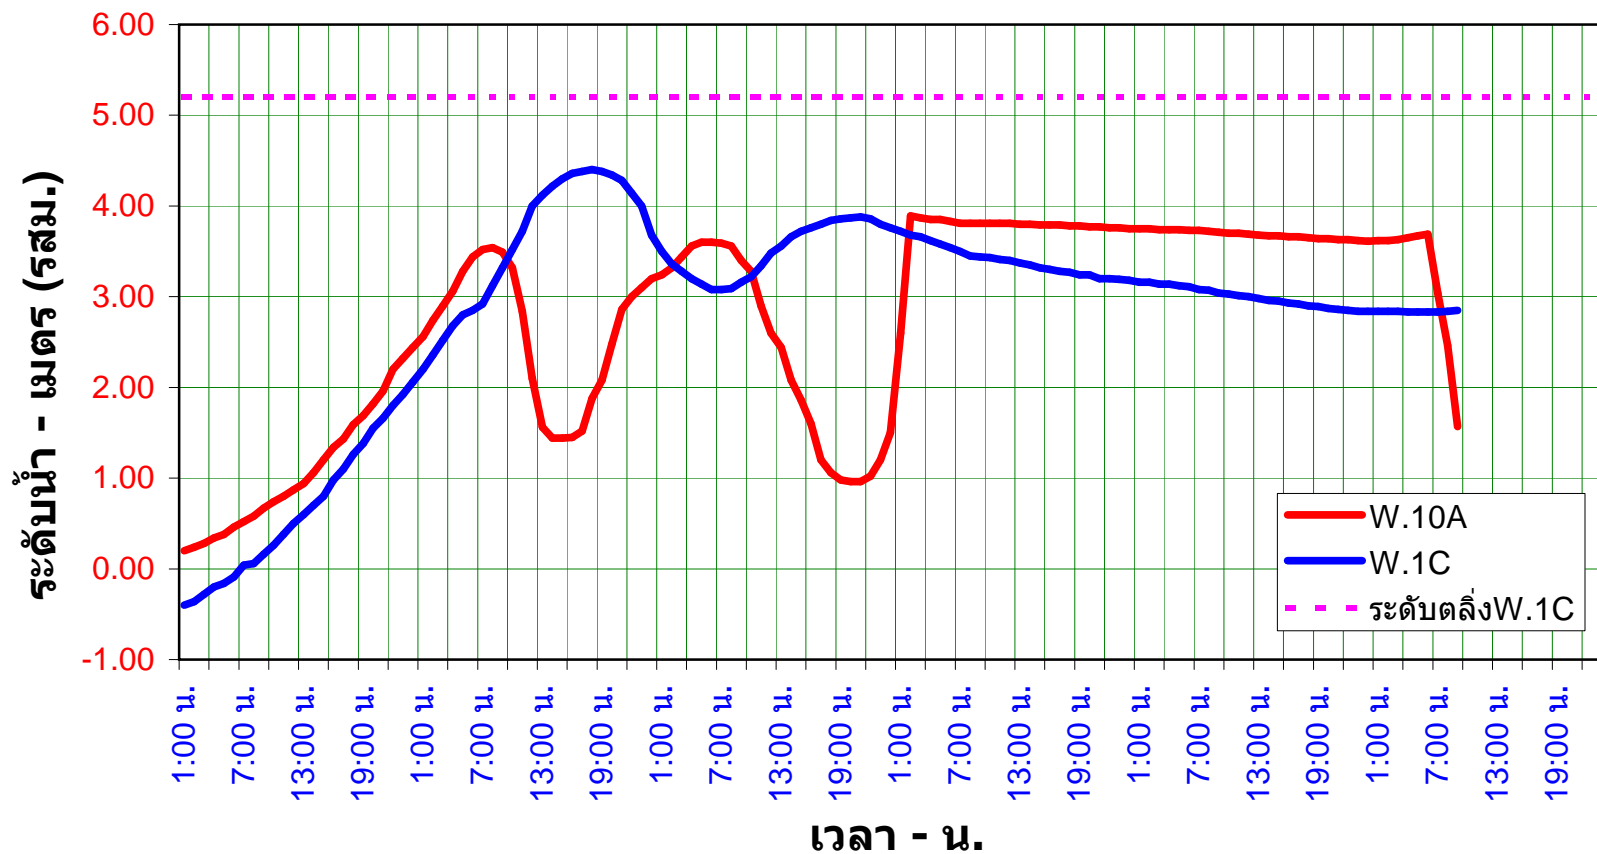

ระดับน้ำแม่น้ำวังรายชั่วโมงที่สถานี W.10A และสถานี W.1C 31-5 สิงหาคม 2554

31 ก.ค. 54	1 ส.ค. 54	2 ส.ค. 54	3 ส.ค. 54	4 ส.ค. 54	5 ส.ค. 54
------------	-----------	-----------	-----------	-----------	-----------