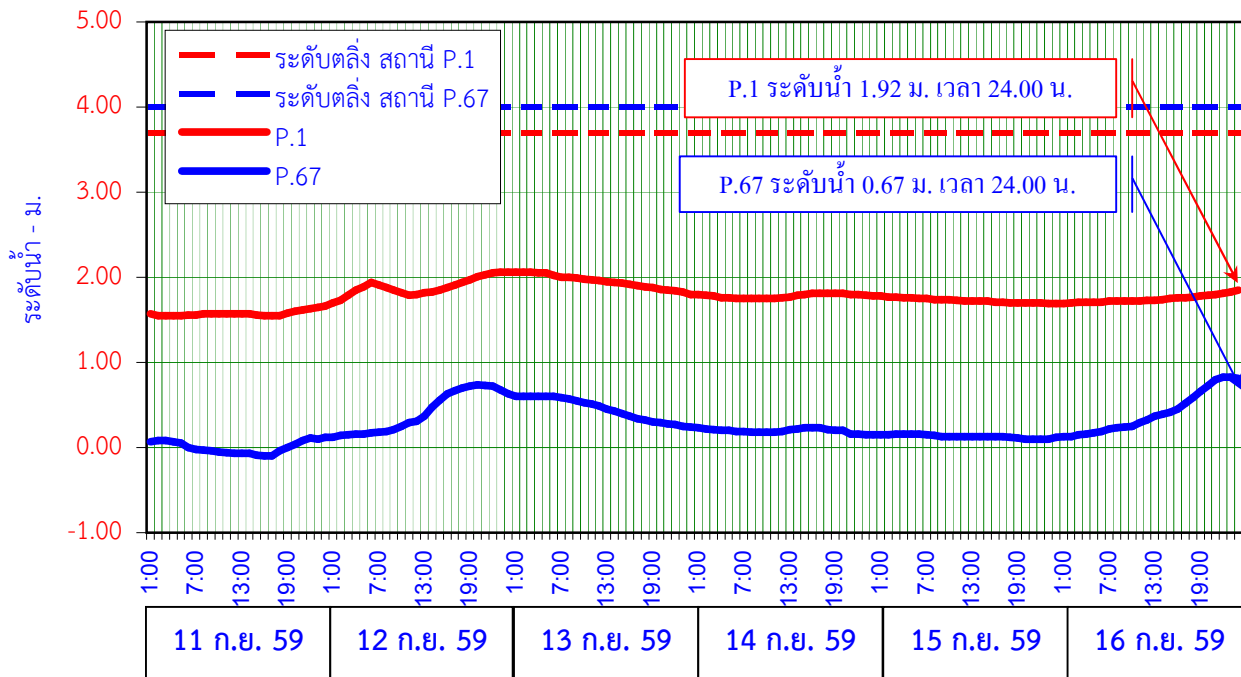

ระดับแม่น้ำปิงรายชั่วโมงที่สถานี P.67 และสถานี P.1

11 - 16 กันยายน 2559

ระดับแม่น้ำปิงรายชั่วโมงที่สถานี P.67 และสถานี P.1

26 - 31 สิงหาคม 2559