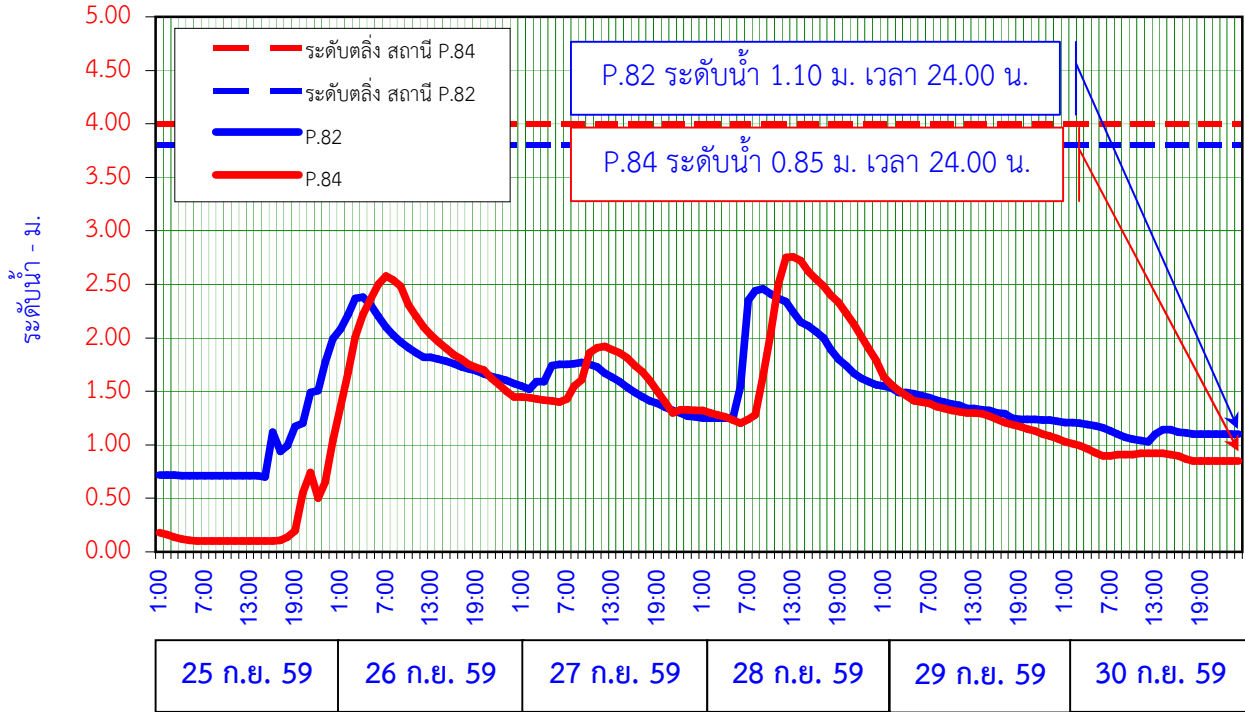

## ระดับน้ำแม่วางรายชั่วโมงที่สถานี P.82 และสถานี P.84

25 - 30 กันยายน 2559

## ระดับน้ำแม่วางรายชั่วโมงที่สถานี P.82 และสถานี P.84

7 - 12 มิถุนายน 2559