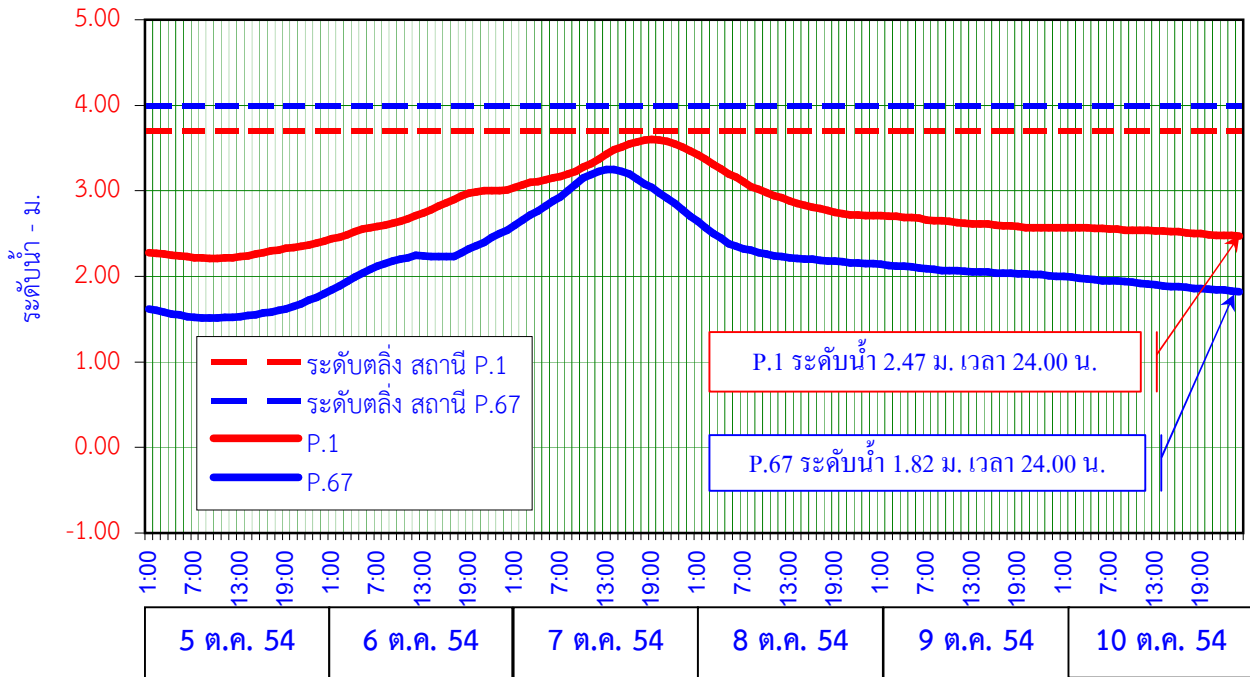

ระดับแม่น้ำปิงรายชั่วโมงที่สถานี P.67 และสถานี P.1

3 - 8 ต.ค. 2554

ระดับแม่น้ำปิงรายชั่วโมงที่สถานี P.67 และสถานี P.1

27 ก.ย. - 2 ต.ค. 2554

ระดับแม่น้ำปิงรายชั่วโมงที่สถานี P.67 และสถานี P.1

5 - 10 ต.ค. 2554

ระดับแม่น้ำปิงรายชั่วโมงที่สถานี P.67 และสถานี P.1

25 - 30 ต.ค. 2554

ระดับแม่น้ำปิงรายชั่วโมงที่สถานี P.67 และสถานี P.1

1 - 6 ส.ค. 2554