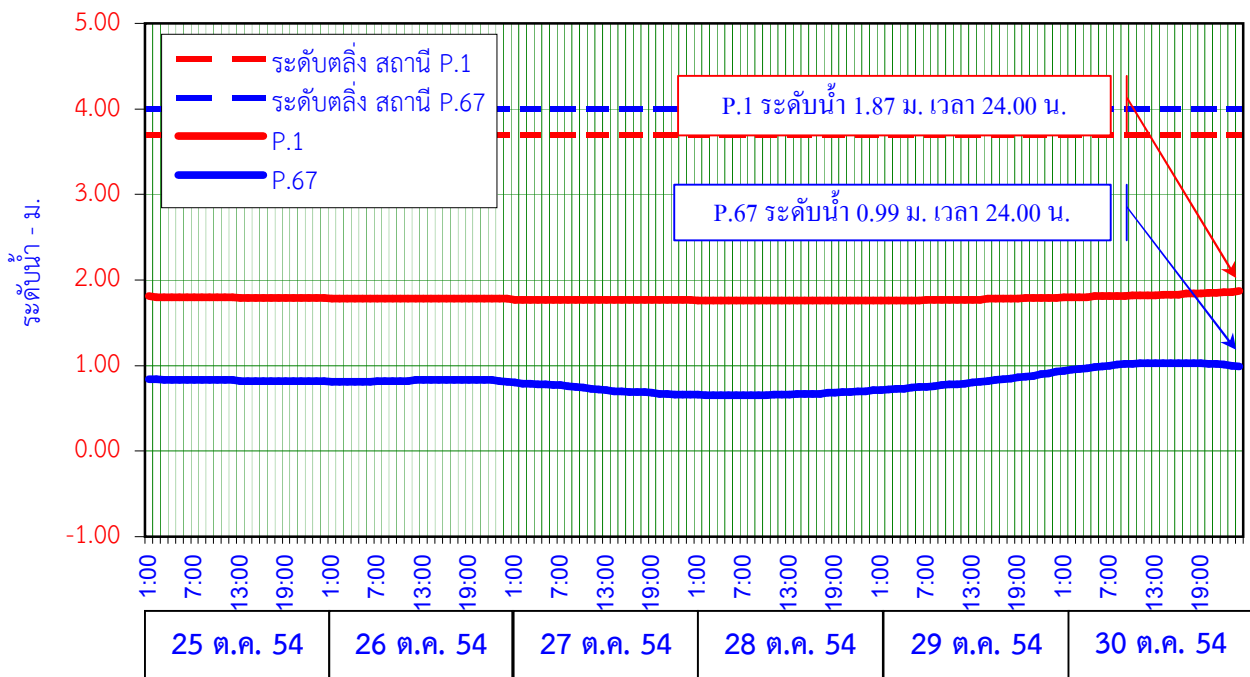

ระดับแม่น้ำปิงรายชั่วโมงที่สถานี P.67 และสถานี P.1

3 - 8 ต.ค. 2554

ระดับแม่น้ำปิงรายชั่วโมงที่สถานี P.67 และสถานี P.1

27 ก.ย. - 2 ต.ค. 2554

ระดับแม่น้ำปิงรายชั่วโมงที่สถานี P.67 และสถานี P.1

5 - 10 ต.ค. 2554

ระดับแม่น้ำปิงรายชั่วโมงที่สถานี P.67 และสถานี P.1

25 - 30 ต.ค. 2554

ระดับแม่น้ำปิงรายชั่วโมงที่สถานี P.67 และสถานี P.1

1 - 6 ส.ค. 2554