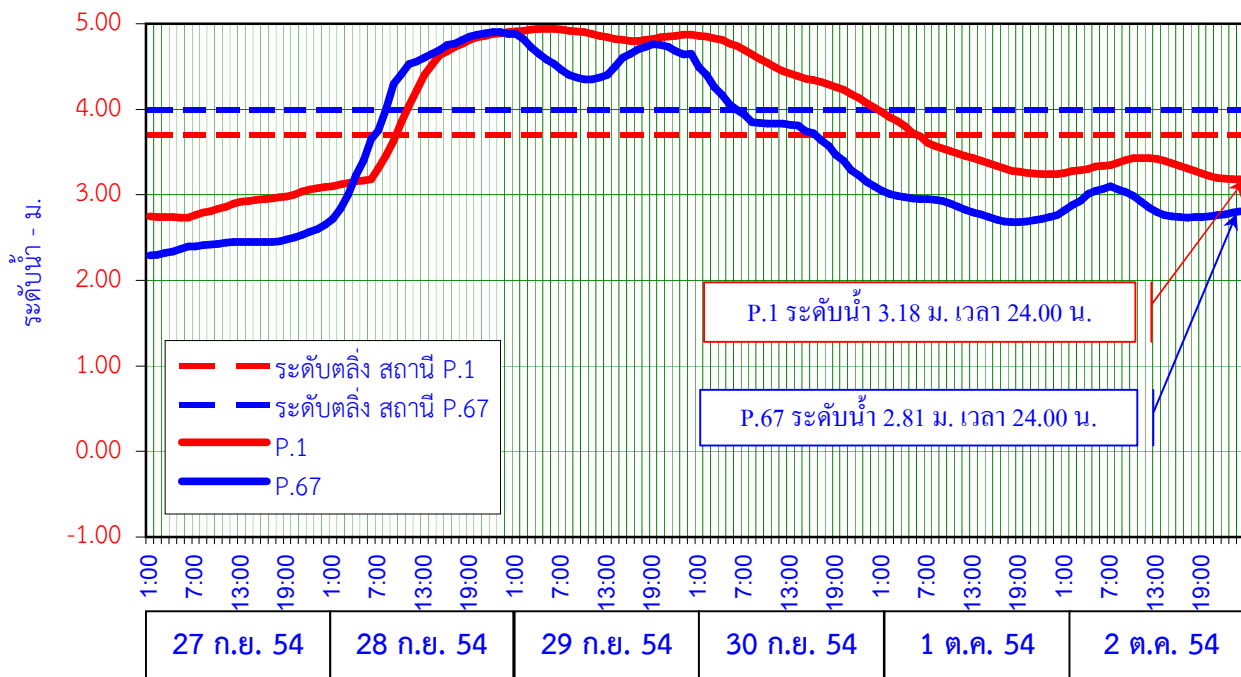

ระดับแม่น้ำปิงรายชั่วโมงที่สถานี P.67 และสถานี P.1

3 - 8 ต.ค. 2554

ระดับแม่น้ำปิงรายชั่วโมงที่สถานี P.67 และสถานี P.1

27 ก.ย. - 2 ต.ค. 2554

ระดับแม่น้ำปิงรายชั่วโมงที่สถานี P.67 และสถานี P.1

5 - 10 ต.ค. 2554

ระดับแม่น้ำปิงรายชั่วโมงที่สถานี P.67 และสถานี P.1

25 - 30 ต.ค. 2554

ระดับแม่น้ำปิงรายชั่วโมงที่สถานี P.67 และสถานี P.1

1 - 6 ส.ค. 2554