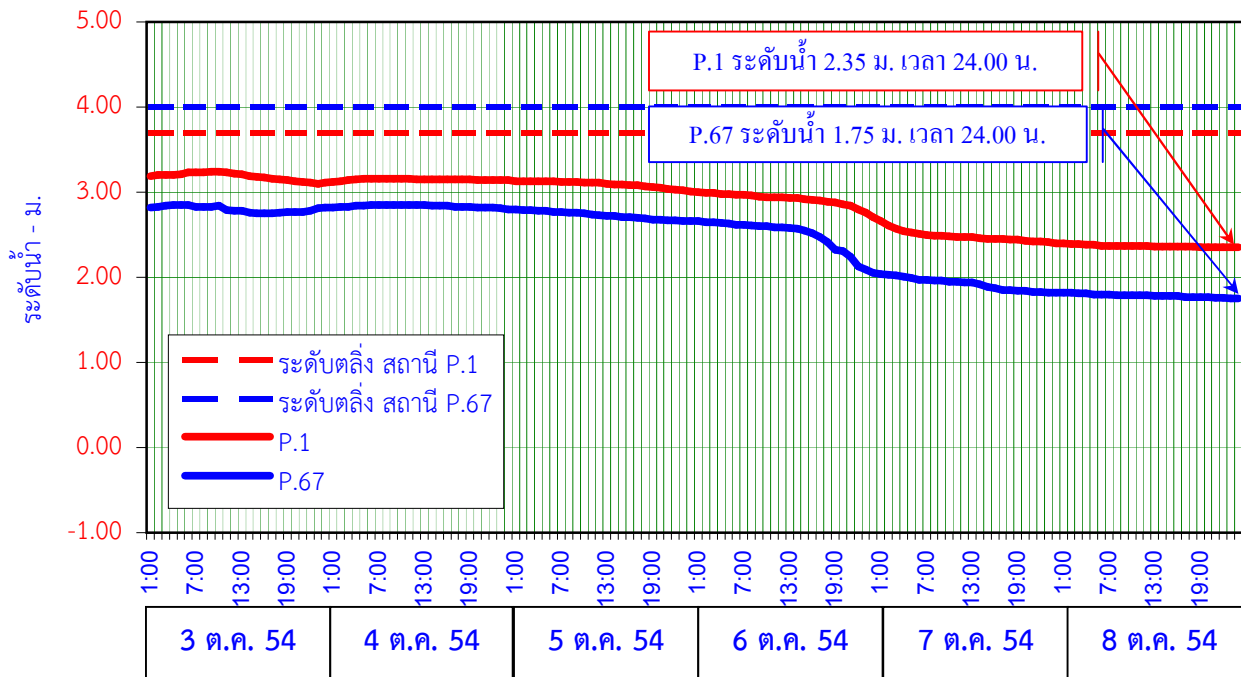

ระดับแม่น้ำปิงรายชั่วโมงที่สถานี P.67 และสถานี P.1

3 - 8 ต.ค. 2554

ระดับแม่น้ำปิงรายชั่วโมงที่สถานี P.67 และสถานี P.1

27 ก.ย. - 2 ต.ค. 2554

ระดับแม่น้ำปิงรายชั่วโมงที่สถานี P.67 และสถานี P.1

5 - 10 ต.ค. 2554

ระดับแม่น้ำปิงรายชั่วโมงที่สถานี P.67 และสถานี P.1

25 - 30 ต.ค. 2554

ระดับแม่น้ำปิงรายชั่วโมงที่สถานี P.67 และสถานี P.1

1 - 6 ส.ค. 2554