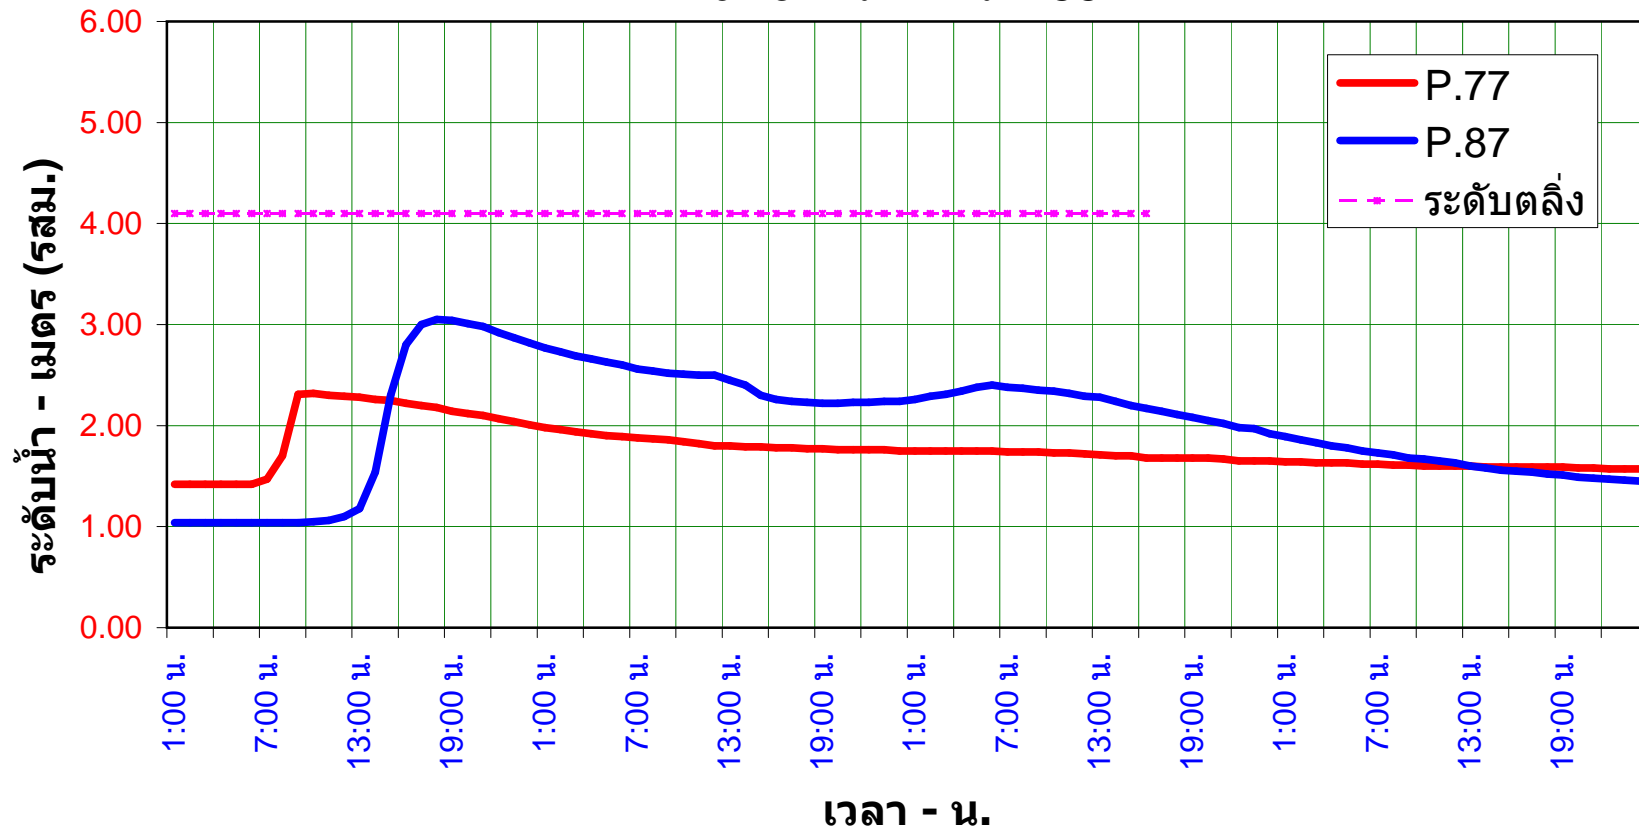

ระดับน้ำแม่ทाराายชั่วโมงที่สถานีP.77และสถานีP.87 17-20 กันยายน 2552

17 ก.ย. 2552	18 ก.ย. 2552	19 ก.ย. 2552	20 ก.ย. 2552
--------------	--------------	--------------	--------------

ระดับน้ำแม่ทाराายชั่วโมงที่สถานีP.77และสถานีP.87 26-29 กันยายน 2552