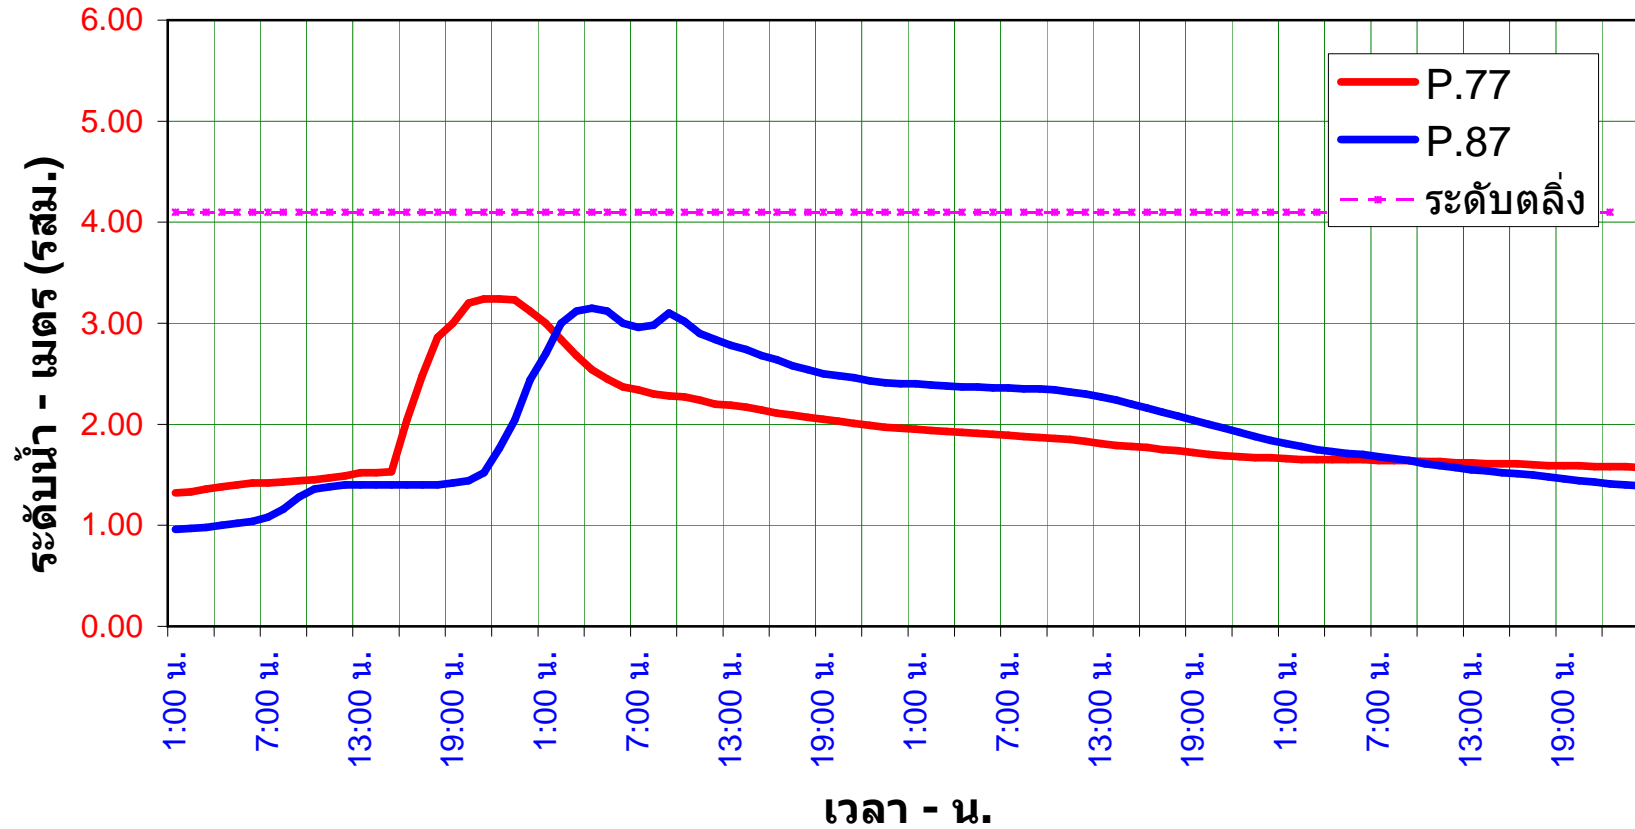

ระดับน้ำแม่ทाराายชั่วโมงที่สถานีP.77และสถานีP.87 17-20 กันยายน 2552

17 ก.ย. 2552	18 ก.ย. 2552	19 ก.ย. 2552	20 ก.ย. 2552
--------------	--------------	--------------	--------------

ระดับน้ำแม่ทाराายชั่วโมงที่สถานีP.77และสถานีP.87 26-29 กันยายน 2552